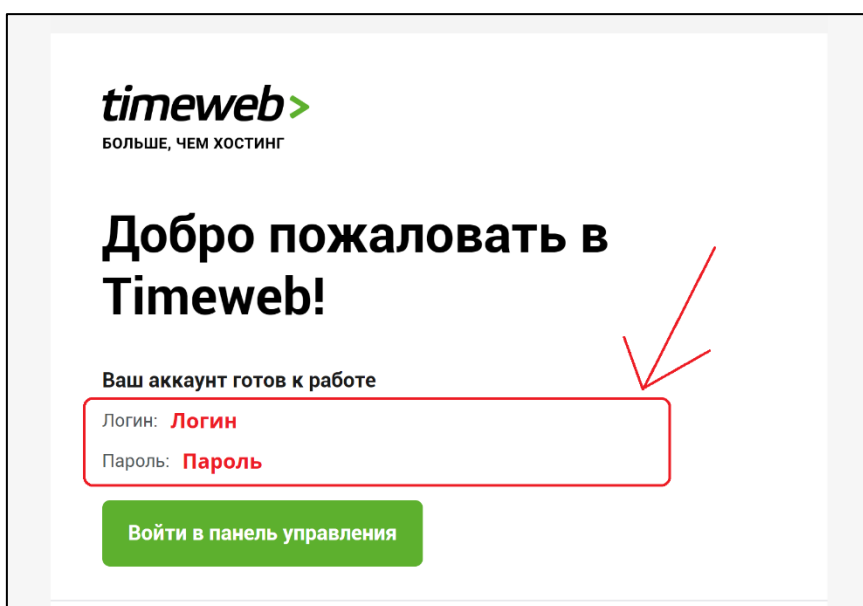

или загрузите форму

Физ. лицо Юр. лицо

Имя, фамилия и отчество

Email

Телефон

Пользуюсь сайтом

Я хочу указать свое имя пользователю
У меня есть код партнера

Зарегистрироваться

Я ознакомлен(а) с политикой, офертой и даю согласие на обработку персональных данных

После регистрации Вам на почту придут доступы к панели управления Вашим сервером

После того как Вы зарегистрируетесь в «ТаймВеб» на Вашу почту, указанную Вами в форме регистрации, придет письмо с доступами: