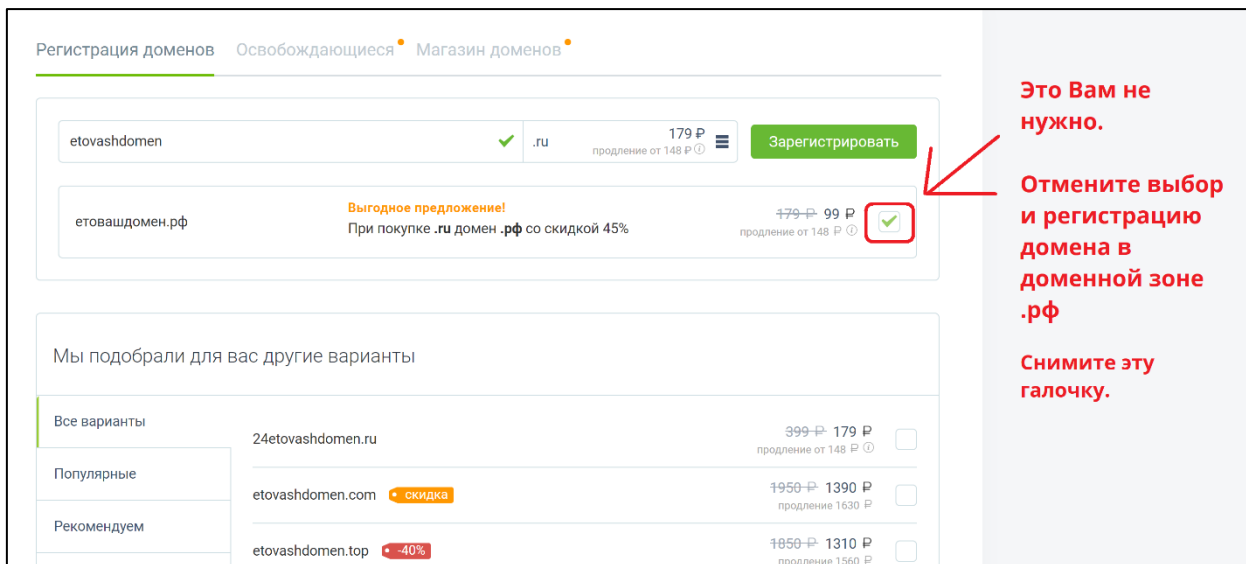

Привяжите Ваш номер телефона в панели управления сервером «ТаймВеб»

Для усиления безопасности входа в панель управления сервером в разделе «Дашборд» нажмите «Привязать номер».

Если у Вас еще нет доменного имени – выберем и зарегистрируем его

1. Добавляем данные администратора доменов

2. Выбираем и регистрируем доменное имя

Здесь в обозначенное стрелочкой поле вводите желаемое доменное имя, и если желаемое доменное имя свободное (еще не кем не зарегистрированное), то станет доступной кнопка «Зарегистрировать».

Обратите внимание, что «ТаймВеб» в своей панели повсеместно и конкретно в этом случае пытается совершить дополнительные продажи.

Очередная дополнительная продажа ожидает после того, как Вы нажмете на кнопку «Зарегистрировать» в форме подтверждения регистрации.