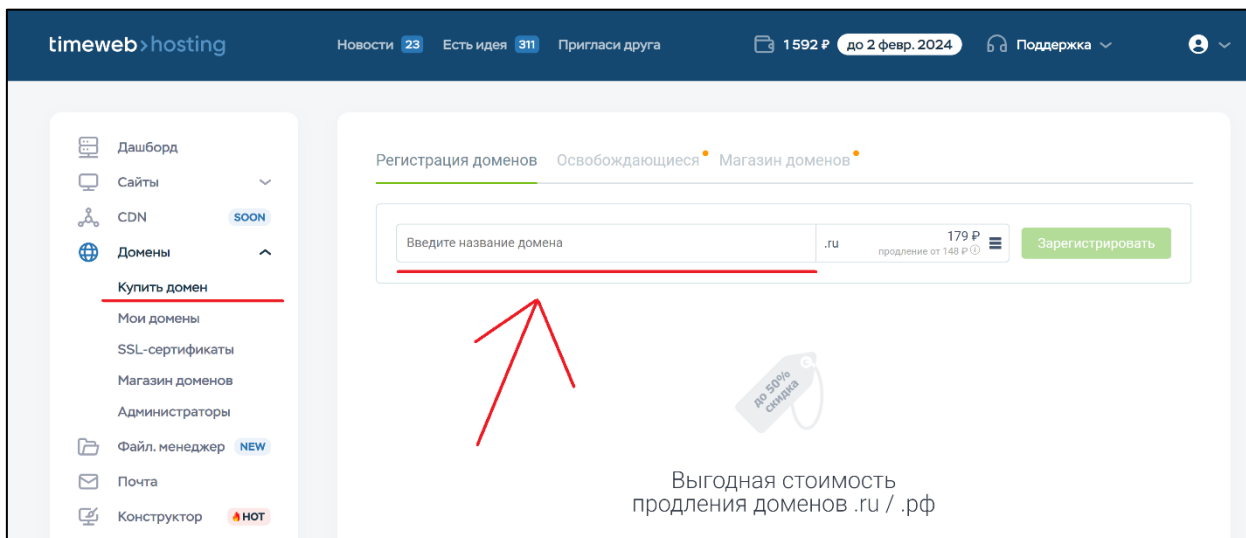

2. Выбираем и регистрируем доменное имя

Здесь в обозначенное стрелочкой поле вводите желаемое доменное имя, и если желаемое доменное имя свободное (еще не кем не зарегистрированное), то станет доступной кнопка «Зарегистрировать».

Обратите внимание, что «ТаймВеб» в своей панели повсеместно и конкретно в этом случае пытается совершить дополнительные продажи.