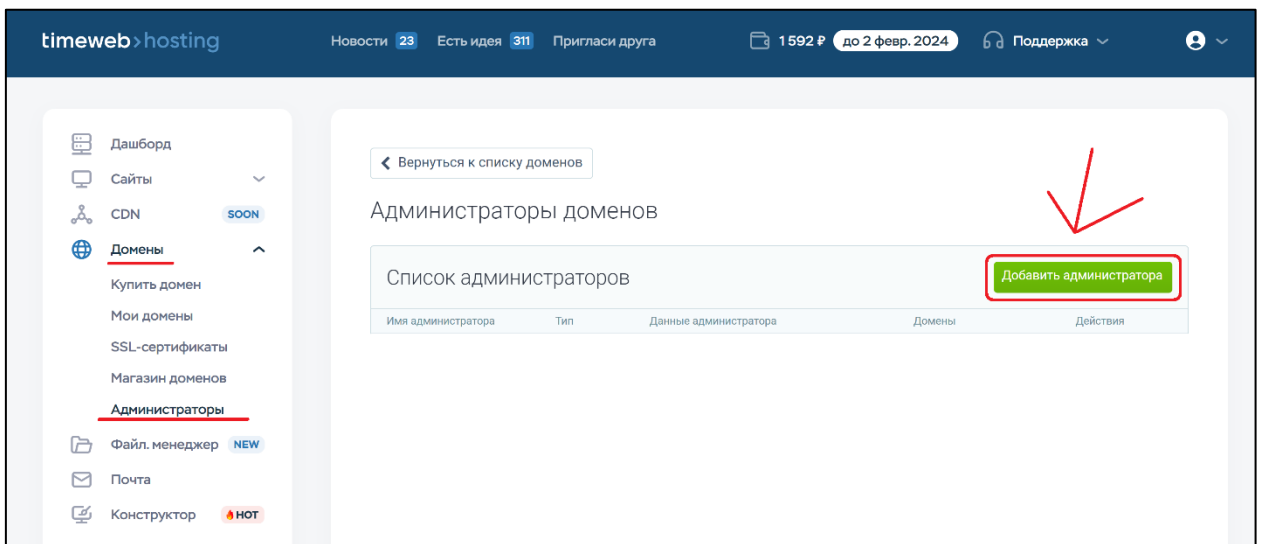

1. Добавляем данные администратора доменов