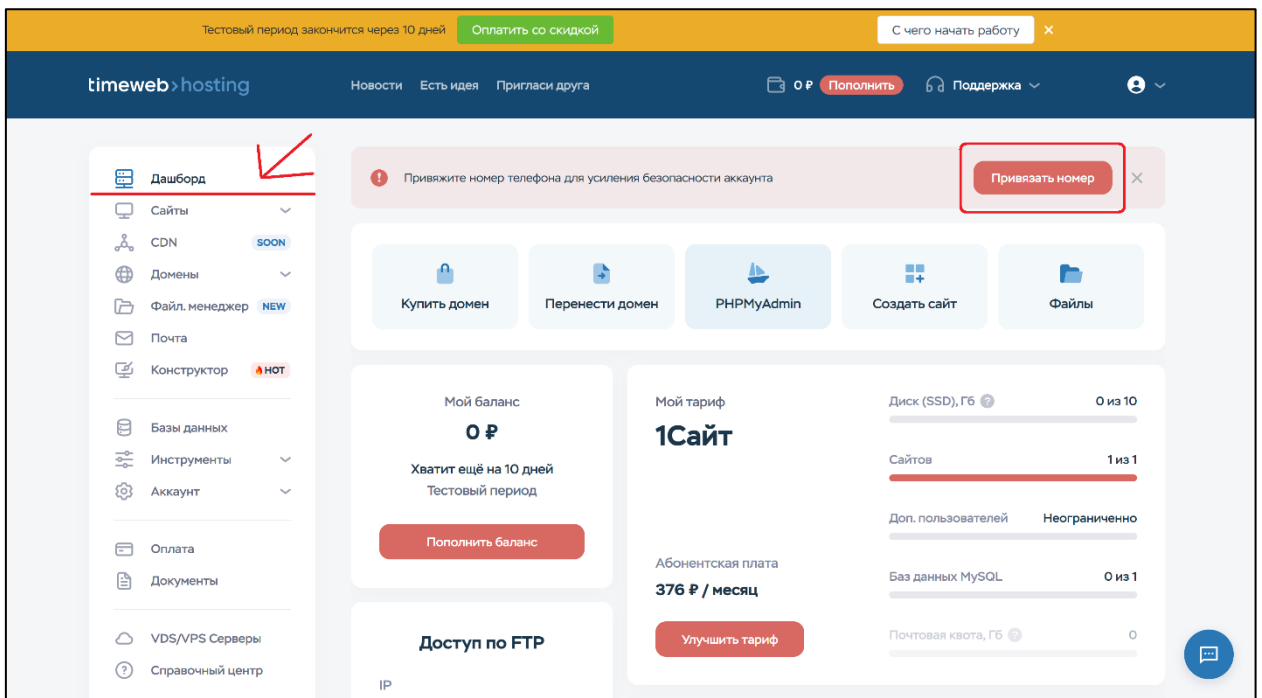

Я ознакомлен(а) с политикой, офертой и даю согласие на обработку персональных данных

После регистрации Вам на почту придут доступы к панели управления Вашим сервером

После того как Вы зарегистрируетесь в «ТаймВеб» на Вашу почту, указанную Вами в форме регистрации, придет письмо с доступами:

Привяжите Ваш номер телефона в панели управления сервером «ТаймВеб»

Для усиления безопасности входа в панель управления сервером в разделе «Дашборд» нажмите «Привязать номер».

Если у Вас еще нет доменного имени – выберем и зарегистрируем его